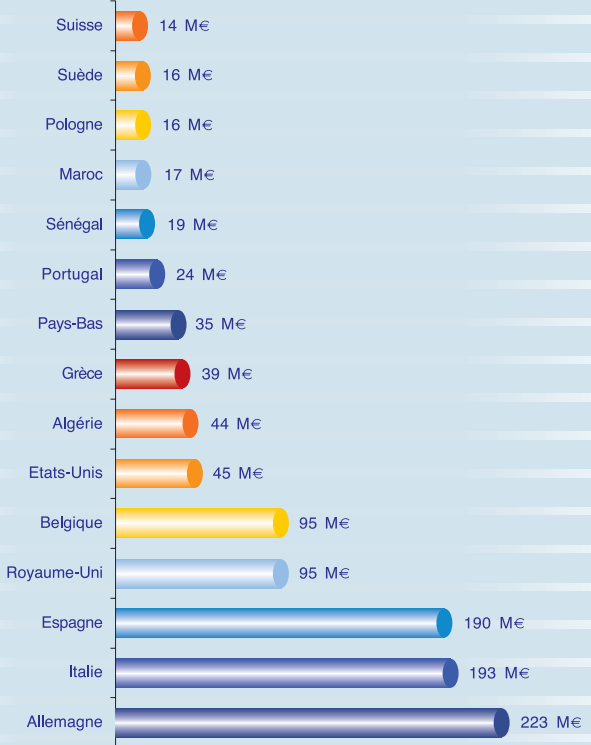

## 1 milliard d'exportations vers l'Europe

Destinations - Mayenne - 2005

CCI de la Mayenne

Douanes Pays de la Loire

## 80% de l'export en Europe

Destinations - Mayenne/Pays de la Loire/France - 2005

CCI de la Mayenne

Douanes Pays de la Loire

## L'Allemagne principal client

Principaux pays d'exportation - Mayenne - 2005

CCI de la Mayenne

Douanes Pays de la Loire