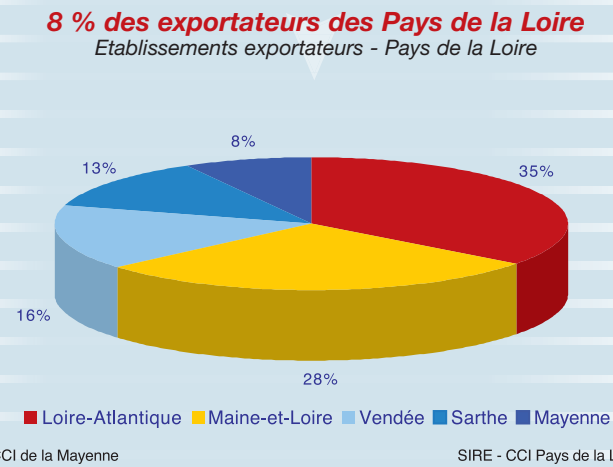

Les Chiffres clés de l'export en Mayenne

La CCI de la Mayenne produit régulièrement des données sur l'économie départementale. Les chiffres clés contenus dans ce fascicule appartiennent à une série en cours réalisée pour chacun des grands secteurs de l'économie mayennaise.

Ces chiffres clés de l'export en Mayenne vous apporteront une approche synthétique de l'activité à l'exportation des établissements mayennais et un aperçu de l'internationalisation de l'économie départementale. Le champ étudié couvre tous les établissements inscrits au registre du commerce et des sociétés en 2005.

Des informations plus détaillées et plus approfondies sont à votre disposition sur notre site Internet www.mayenne.cci.fr rubrique « Espace actualité » où vous pourrez commander des études et des listes d'entreprises

Les établissements exportateurs