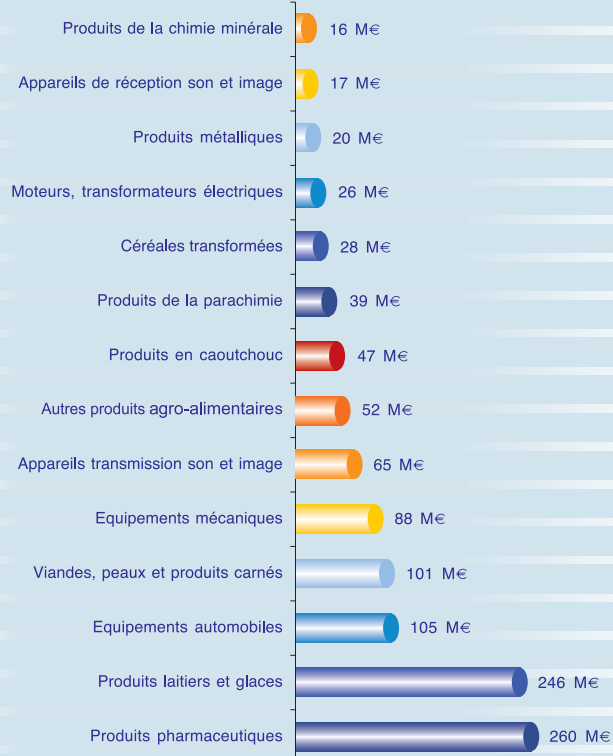

Les produits exportés

Les régions d'export

Les Pays d'export

Les besoins d'informations et de conseils

2006

Retrouvez toute l'information économique, les services, l'agenda et l'actualité de votre CCI sur : www.mayenne.cci.fr

CHAMBRE DE COMMERCE ET D'INDUSTRIE DE LA MAYENNE

12 rue de Verdun
BP 239
53002 LAVAL CEDEX
Tél : 02 43 49 50 00
Fax : 02 43 49 33 16
www.mayenne.cci.fr

Création et impression : Imprim Services - 02 43 53 21 00 - Novembre 2006

14 produits exportés

Principaux produits exportés - Mayenne - 2005

CCI de la Mayenne