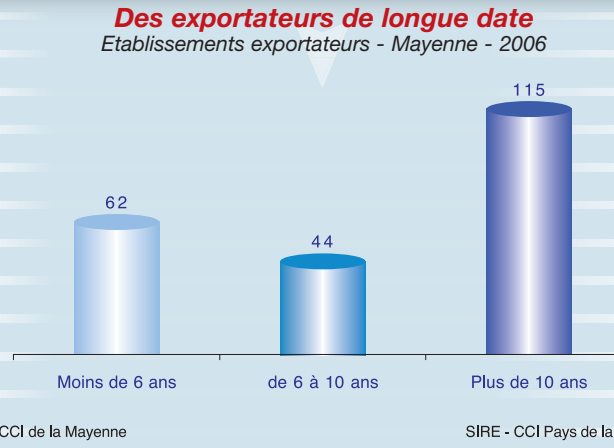

Les établissements exportateurs