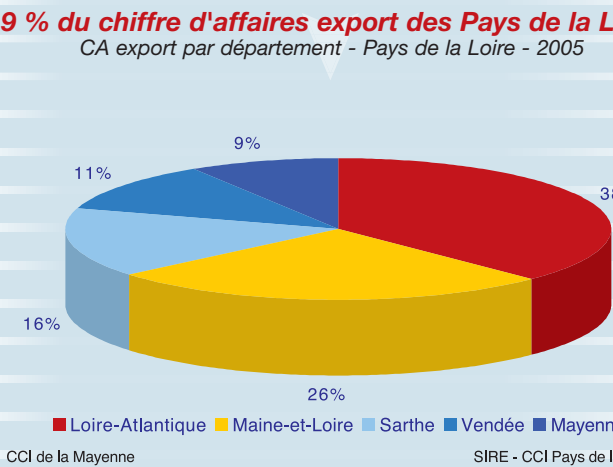

Le chiffre d'affaires de l'export