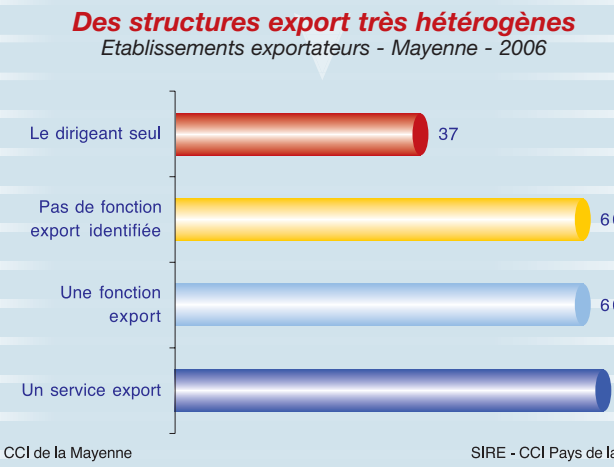

Les établissements exportateurs